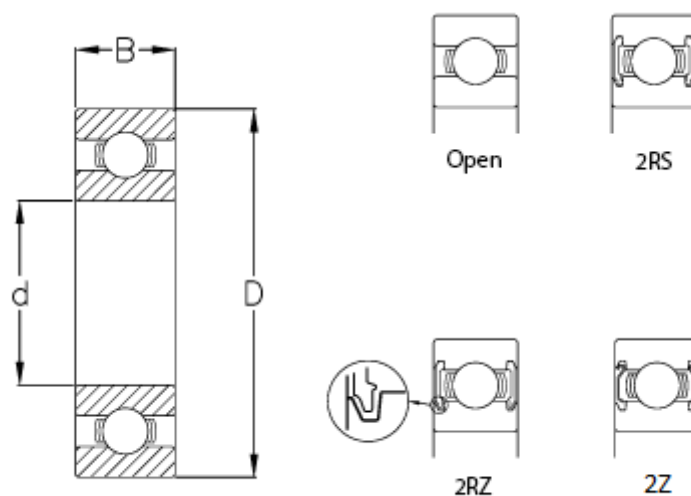

Varenummer: 57960114003302  
Beskrivelse: CeramicSpeed hybridleje Insulate åbent  
6028-CSB.C3

## Mål

B	= 33
C (KN)	= 111
C0	= 108
d	= 140
D	= 210
Kugleklasse	= 5
Max omdr.	= 4000
Type	= 6028